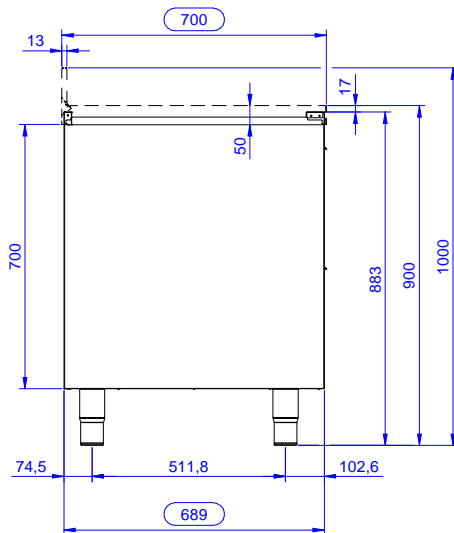

Costruzione

- Pannelli laterali e suola rinforzata in acciaio inox AISI 304.
- Piedini in acciaio inox AISI 304 di 200 mm di altezza e 54 mm di diametro, regolabili: -50/+30 mm.
- Struttura completamente in acciaio inox con telaio saldato per conferire massima stabilità al tavolo.
- Senza top

Accessori opzionali

- Zoccolatura frontale da 1000 mm (da ordinare come speciale per soluzione con piano unico) PNC 133205
- Zoccolatura laterale (dx o sx, da ordinare con il piano unico) PNC 133206

Approvazione: _____

Fronte

Lato

Alto

Informazioni chiave

Larghezza armadio:		
133177 (RAU5002DW)	0 mm	
Profondità armadio:	0 mm	
Altezza armadietto:	0 mm	
Dimensioni esterne, larghezza:	500 mm	
Dimensioni esterne, profondità:	700 mm	
Dimensioni esterne, altezza:	883 mm	
Numero e tipologia di porte:	Scorrevole	
Spessore piano di lavoro:	0 mm	
Peso netto:	38 kg	