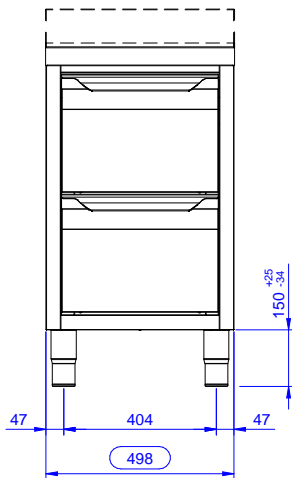

Costruzione

- Pannelli laterali e suola rinforzata in acciaio inox AISI 304.
- Piedini in acciaio inox AISI 304 di 200 mm di altezza e 54 mm di diametro, regolabili: -50/+30 mm.
- Struttura completamente in acciaio inox con telaio saldato per conferire massima stabilità al tavolo.
- Senza top

Accessori opzionali

- Zoccolatura frontale da 1000 mm (da ordinare come speciale per soluzione con piano unico) PNC 133205
- Zoccolatura laterale (dx o sx, da ordinare con il piano unico) PNC 133206

Approvazione: _____

Fronte

Lato

Alto

Informazioni chiave

Larghezza armadio:		
133177 (RAU5002DW)	0 mm	
Profondità armadio:	0 mm	
Altezza armadietto:	0 mm	
Dimensioni esterne, larghezza:	500 mm	
Dimensioni esterne, profondità:	700 mm	
Dimensioni esterne, altezza:	883 mm	
Numero e tipologia di porte:	Scorrevole	
Spessore piano di lavoro:	0 mm	
Peso netto:	38 kg	