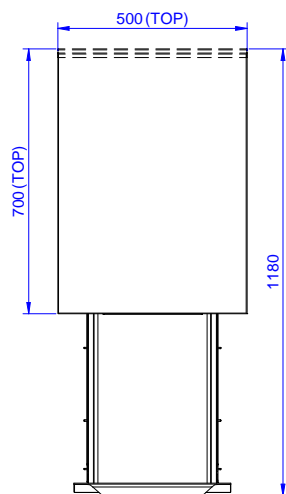

Costruzione

- Pannelli laterali e suola rinforzata in acciaio inox AISI 304.
- Piedini in acciaio inox AISI 304 di 200 mm di altezza e 54 mm di diametro, regolabili: -50/+30 mm.
- Struttura completamente in acciaio inox con telaio saldato per conferire massima stabilità al tavolo.
- Senza top

Accessori opzionali

- Zoccolatura frontale da 1000 mm (da ordinare come speciale per soluzione con piano unico) PNC 133205
- Zoccolatura laterale (dx o sx, da ordinare con il piano unico) PNC 133206

Approvazione: _____

Fronte

Lato

Alto

Informazioni chiave

Larghezza armadio:		
133177 (RAU5002DW)	0 mm	
Profondità armadio:	0 mm	
Altezza armadietto:	0 mm	
Dimensioni esterne, larghezza:	500 mm	
Dimensioni esterne, profondità:	700 mm	
Dimensioni esterne, altezza:	883 mm	
Numero e tipologia di porte:	Scorrevole	
Spessore piano di lavoro:	0 mm	
Peso netto:	38 kg	